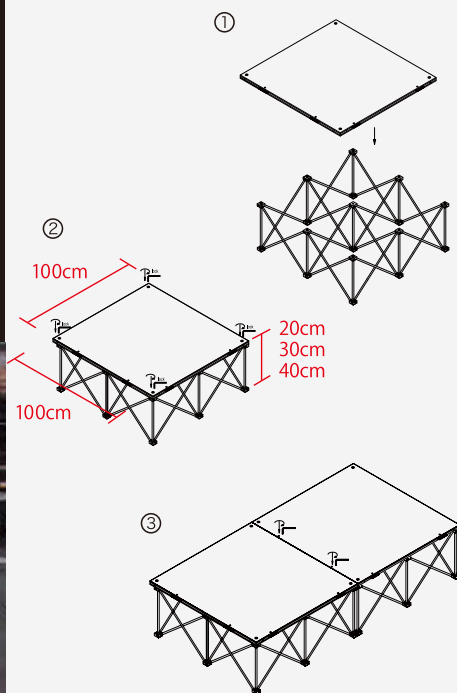

特徴

- 脚を拡げ、天板を乗せてロックするだけ
- 普通車にラクラク乗る程コンパクト
- ステージ高さのバリエーションも豊富
- 見た目以上に頑丈で、自動車の展示もOK (900kg/㎡)
- 組立は専用レンチ1本のみ

用途 ステージ台、ひな壇、ファッションショーのランウェイ etc.....

- 注意事項
- 組み立てをご自身で行なわれるお客様には、ご来社時に組立説明をいたします。
 - 運搬、設営、撤去を弊社にご希望の場合は、お見積させていただきます。
 - レンタル料金は一泊二日の料金となっております。
 - ユニット数に限りがありますので、ご予約順とさせていただきますので、ご予約はお早めをお願いします。
 - ただ今、レンタルの受付は法人・団体のお客様に限定させていただきます。